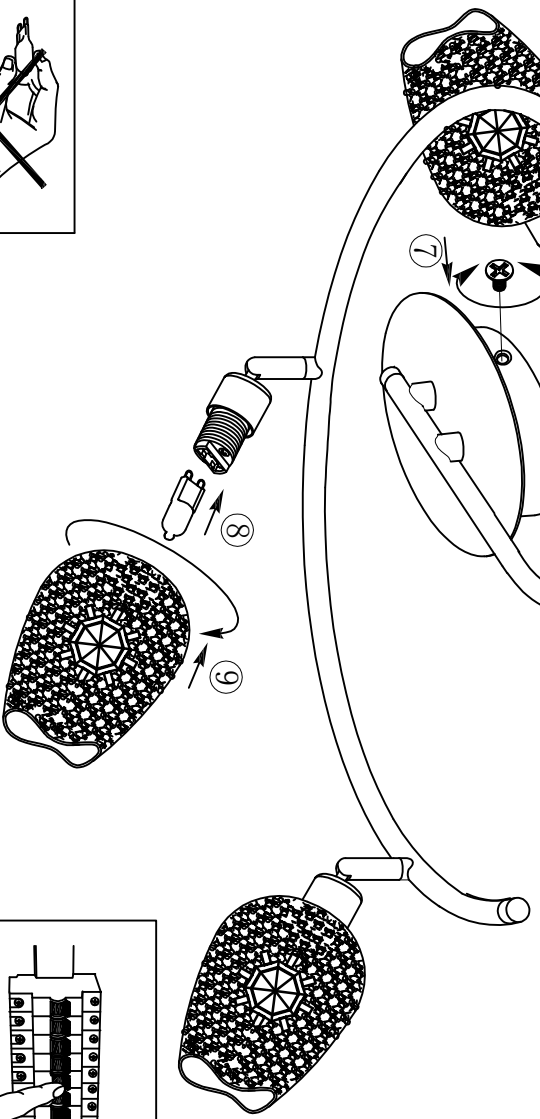

B

BLA92034

A5印制

		东莞东进照明有限公司		名称 慧奎三头G形管灯 (2011-189D)	
校对	胡青峰			货号	92034
绘图	胡青峰			通用	
审核		版次	V:		
批准		日期	20110623		
approved by EGL0					