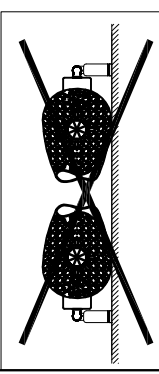

B

BLA92034

A5印制

		东莞东进照明有限公司		名称 慧奎三头G形管灯 (2011-189D)	
校对	胡青峰			货号	92034
绘图	胡青峰			通用	
审核		版次	V:		
批准		日期	20110623		
approved by EGL0					