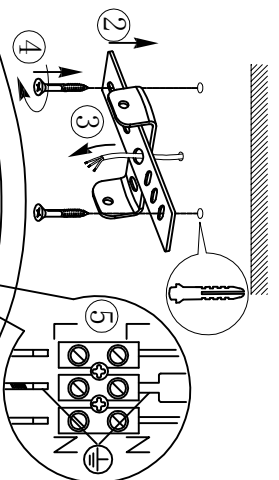

B

BLA92034

A5印制

		东莞东进照明有限公司		名称 慧奎三头G形管灯 (2011-189D)	
校对	胡青峰			货号	92034
绘图	胡青峰			通用	
审核		版次	V:		
批准		日期	20110623		
approved by EGL0					